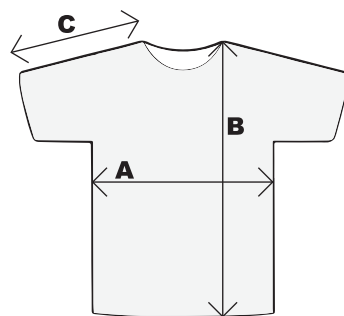

查詢電話：35110831

電郵：pgrfusion@skhwc.org.hk

網頁：pgr.skhwc.org.hk

Facebook專頁：www.facebook.com/pgrfusion (名稱：PGR Fusion 樂融融)

地址：屯門震寰路82號康恩園 (寶怡花園對面)

#1 Tee的大小

SIZE A(cm) B(cm) C(cm)

110 39 48 34

120 43 53 38

130 46 57 41

140 48 62 43

XS 44 63 38.5

S 47 66 40.5

M 50 69 42.5

L 53 72 44.5

XL 56 74 46.5